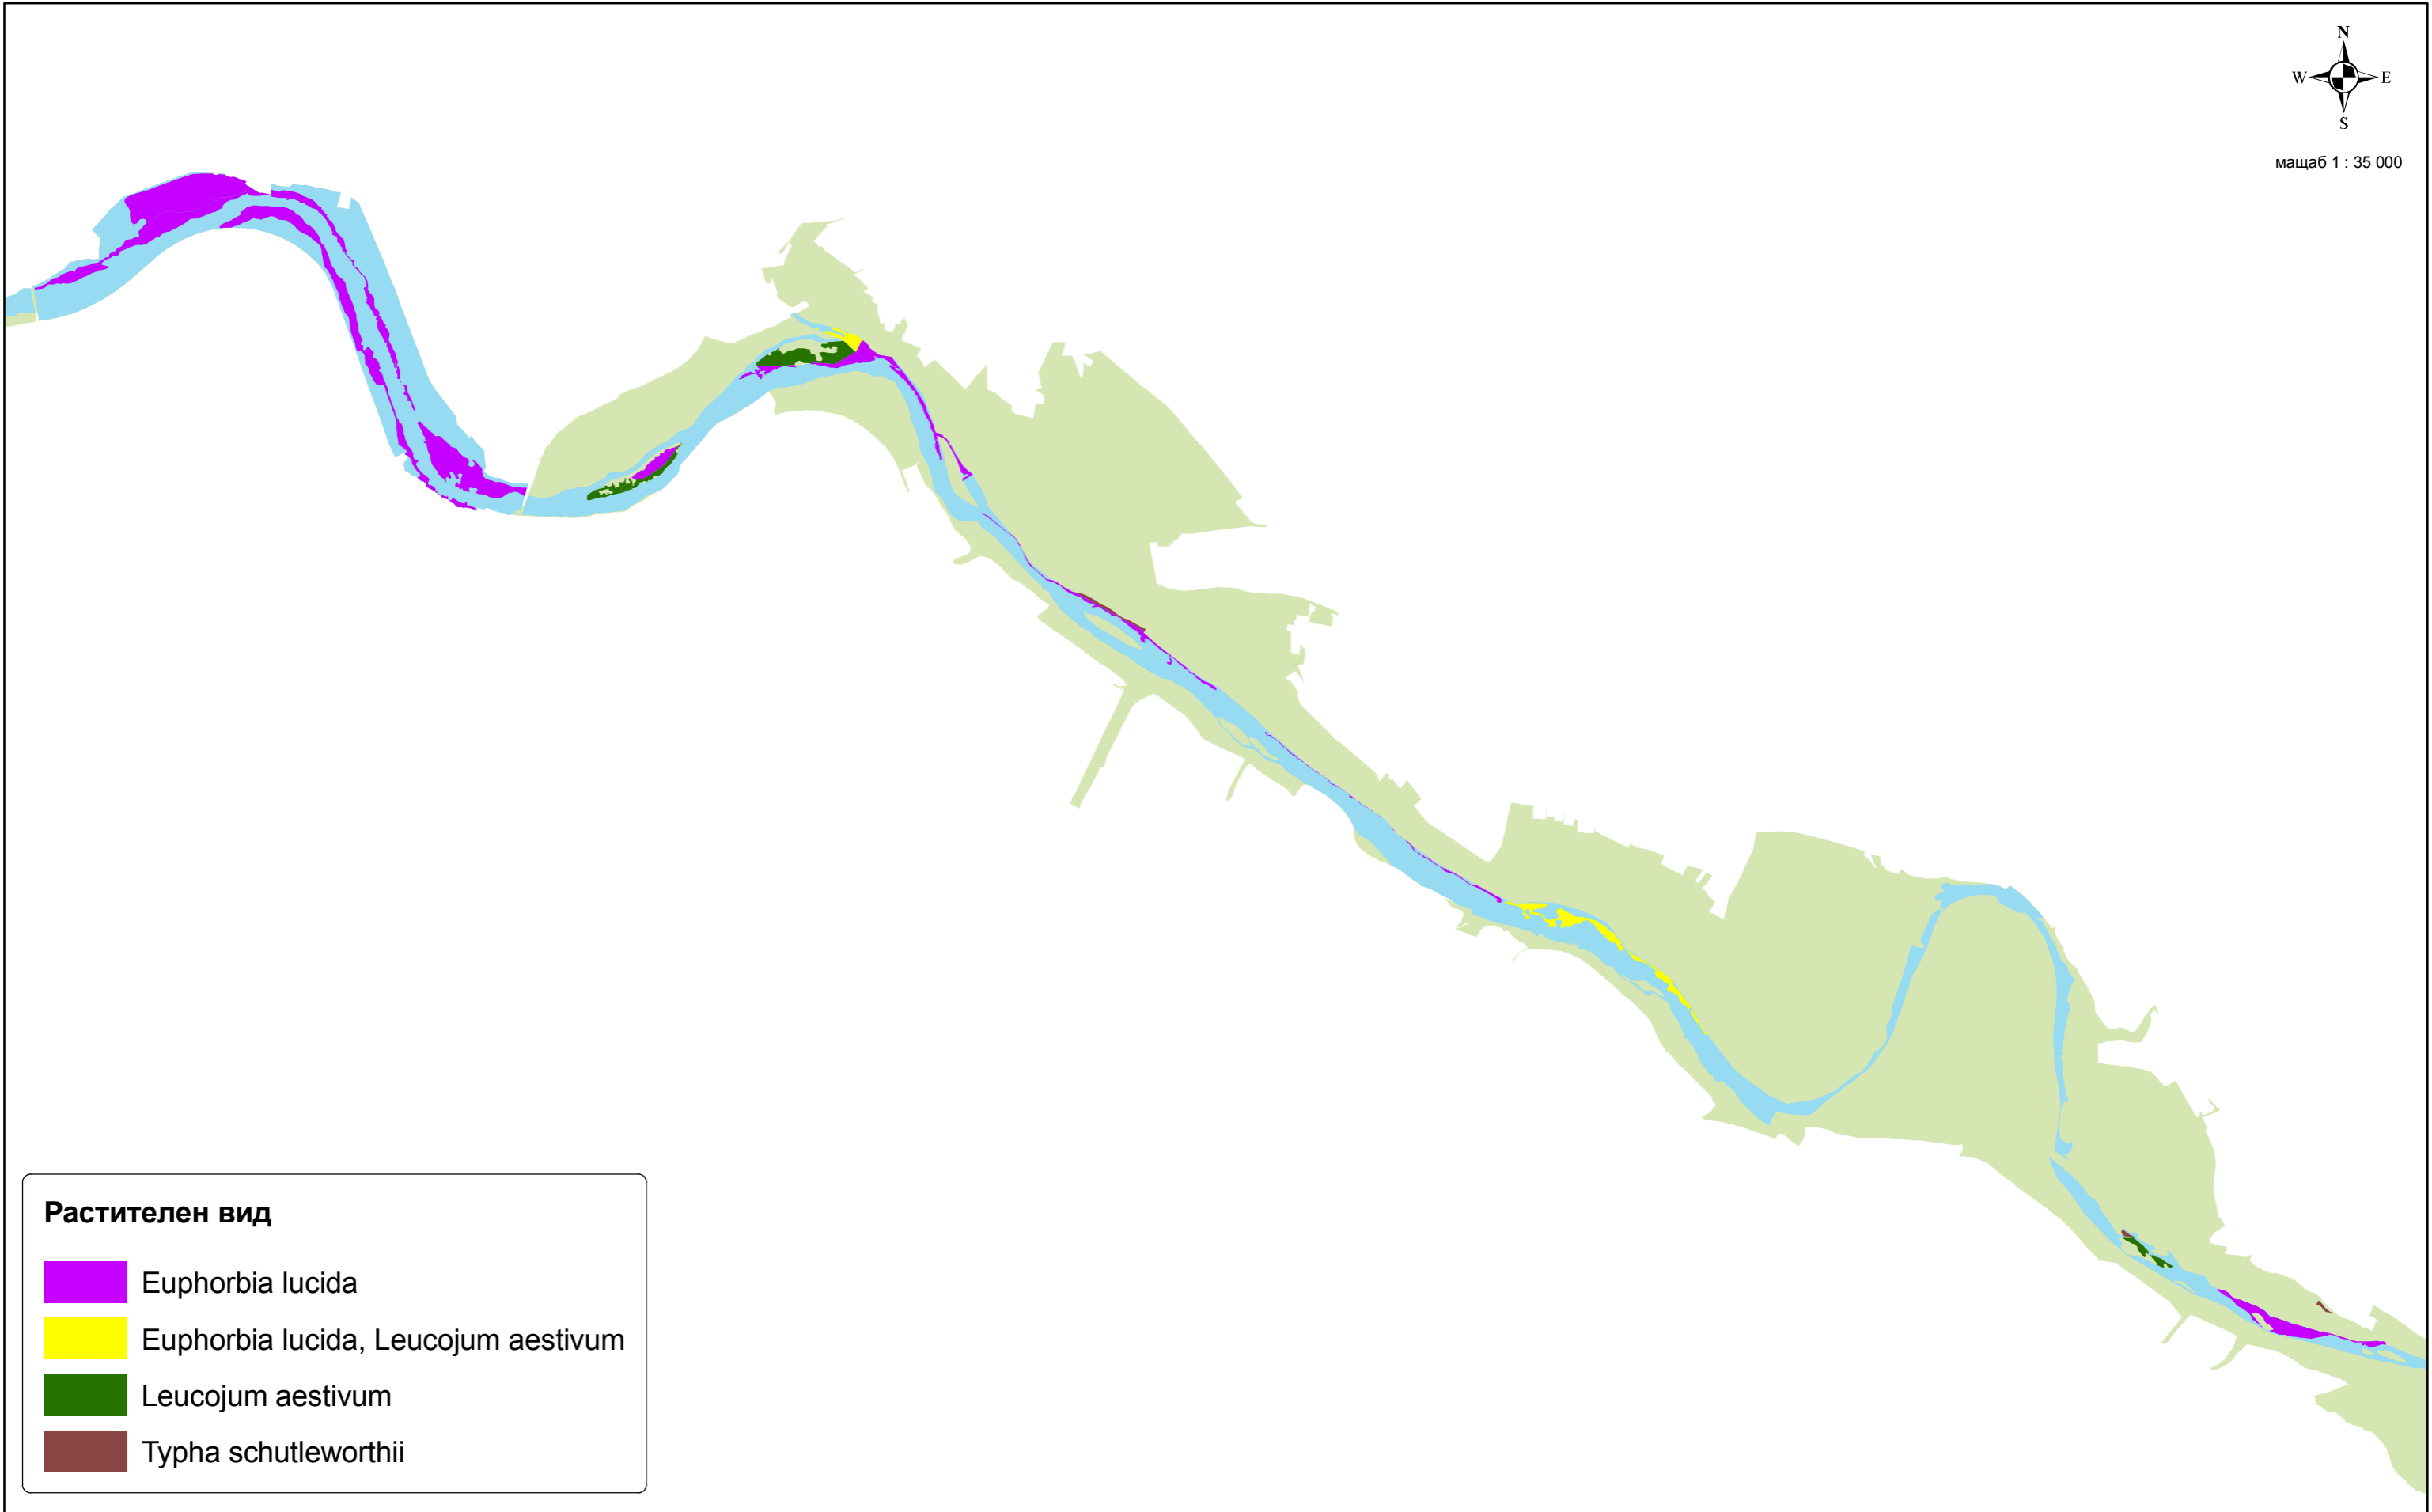

мащаб 1 : 35 000

Растителен вид

-  Euphorbia lucida
-  Euphorbia lucida, Leucojum aestivum
-  Leucojum aestivum
-  Typha schutleworthii