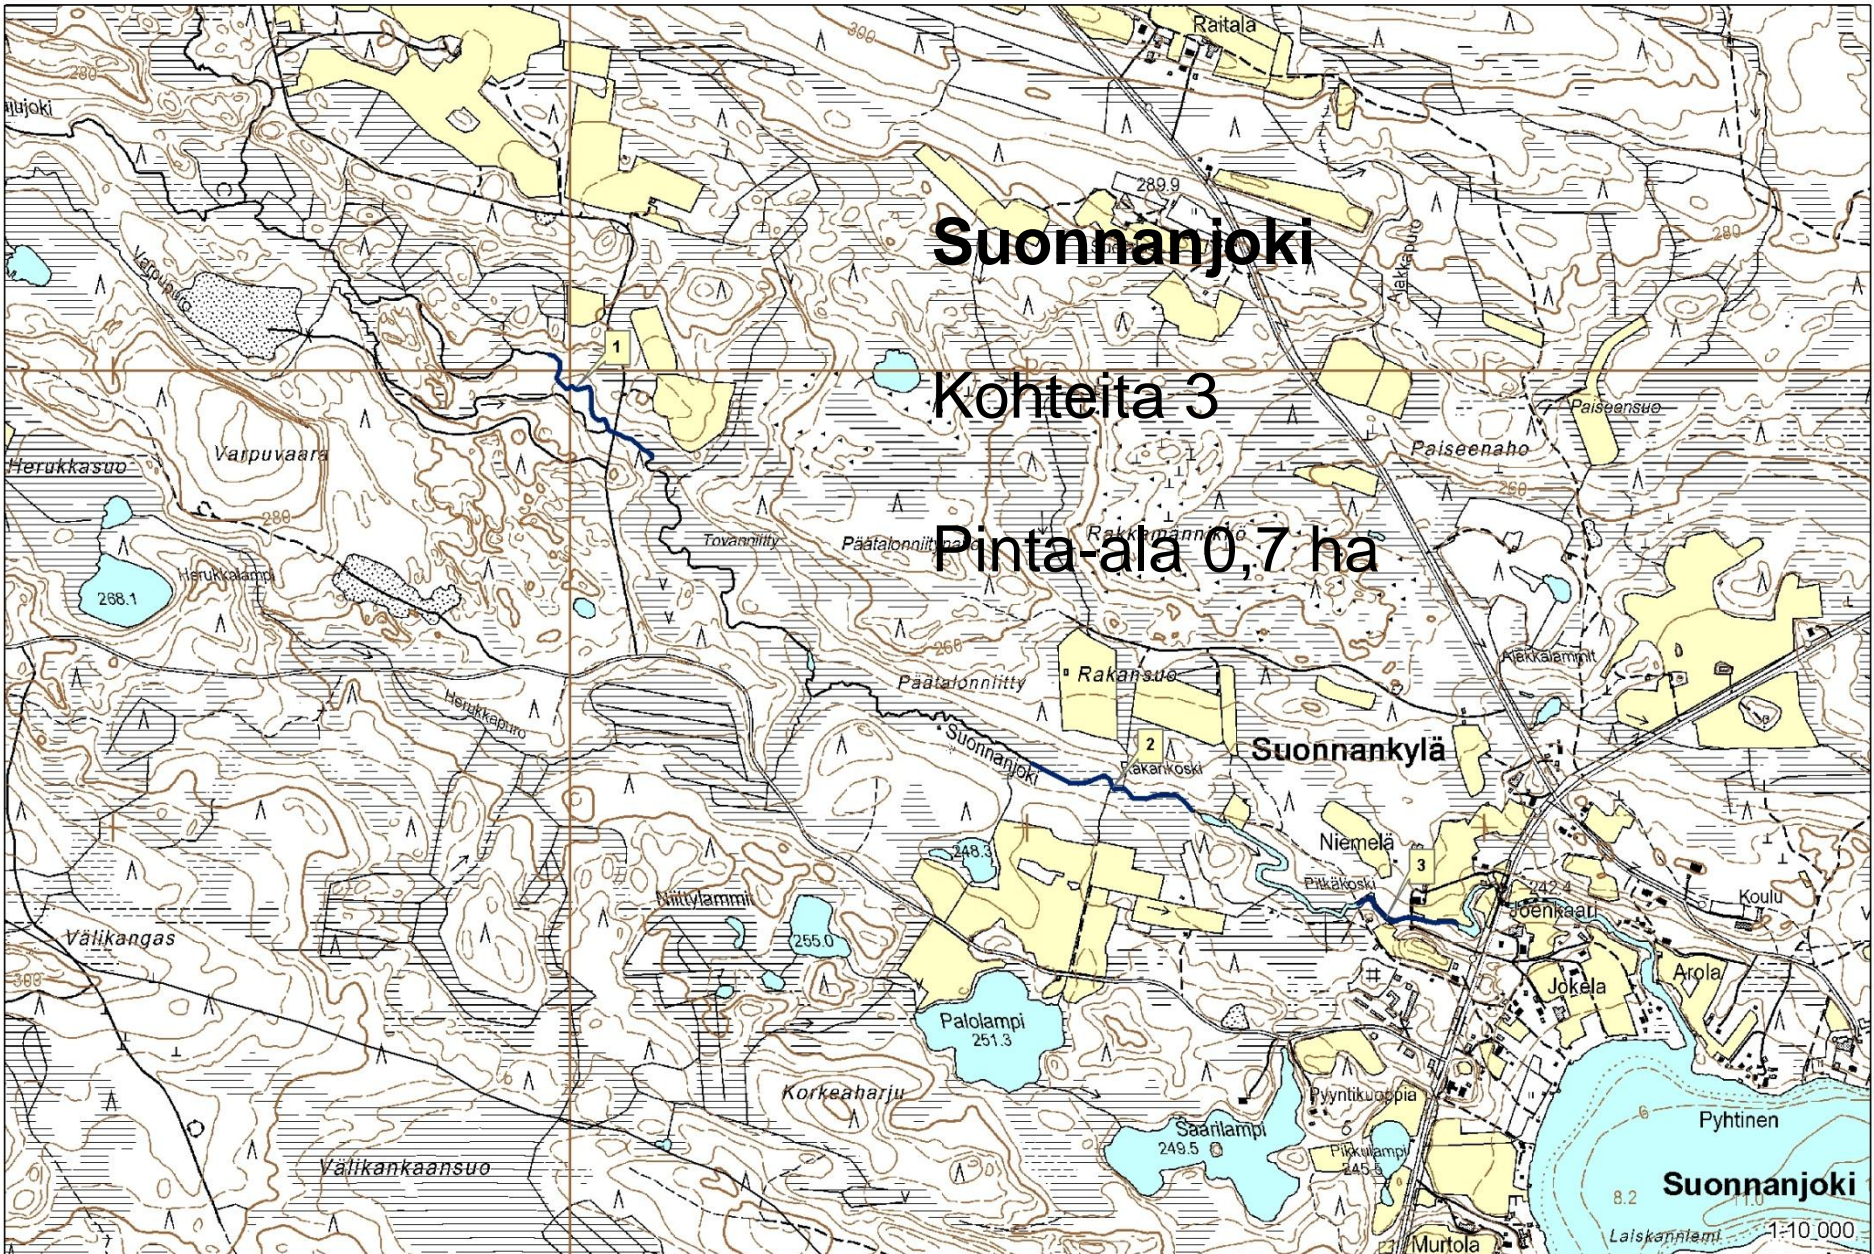

Kitkajärveen laskevien jokien kalataloudellinen kunnostaminen

Kunnostettavaksi esitettävät joet

Noin 3,6 ha kunnostettavaa jokipinta-alaa

Tolvanjoki

Kohteita 4

Pinta-ala 0,3 ha

Suonnanjoki

Kohteita 3

Pinta-ala 0,7 ha

Suonnan kylä

Suonnanjoki

Laiskanlampi 1:10,000

Kirintöjoki

Kohteita 4

Pinta-ala 1,1 ha

Kirintöjoki