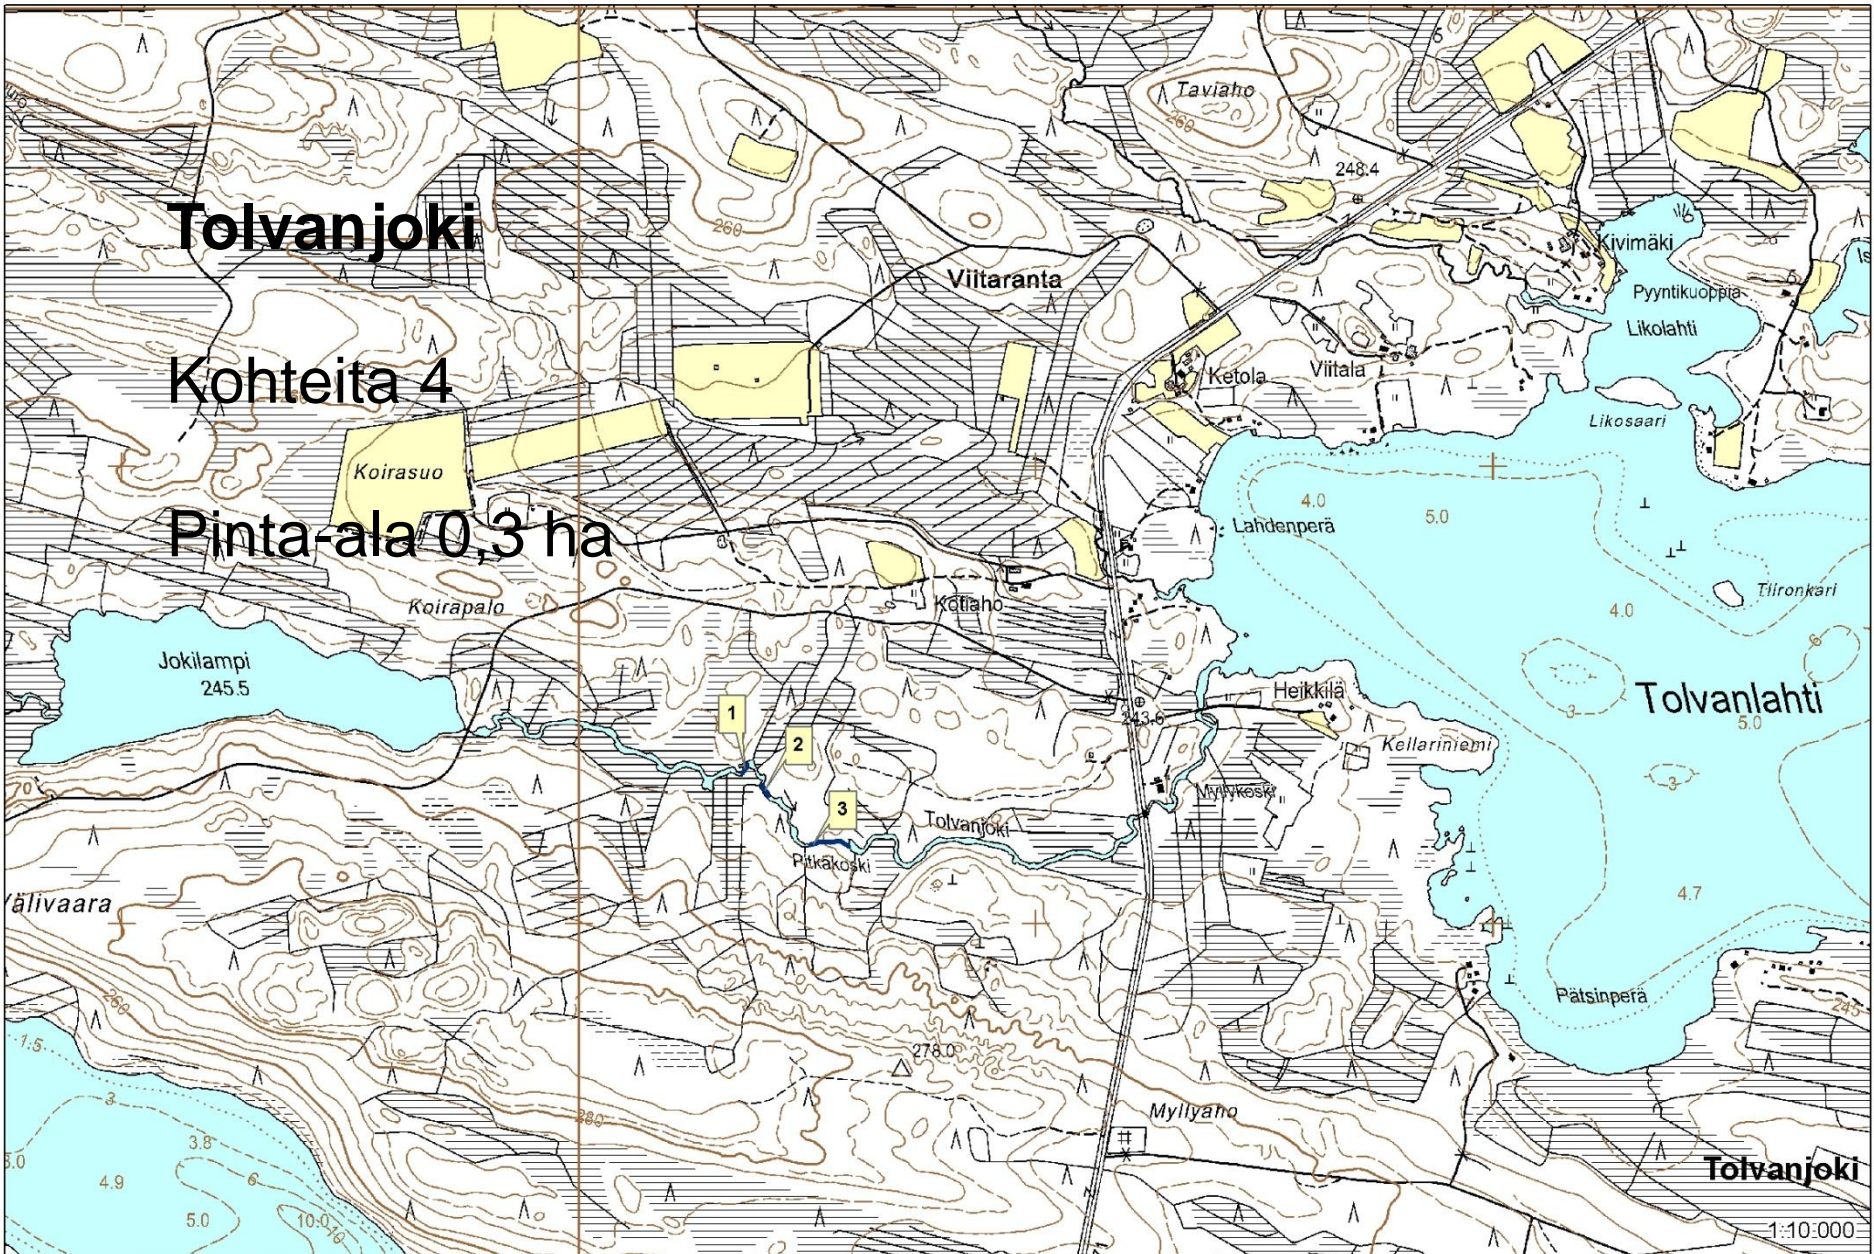

Kitkajärveen laskevien jokien kalataloudellinen kunnostaminen

Kunnostettavaksi esitettävät joet

Noin 3,6 ha kunnostettavaa jokipinta-alaa

Tolvanjoki

Kohteita 4

Pinta-ala 0,3 ha

Suonnanjoki

Kohteita 3

Pinta-ala 0,7 ha

Suonnan kylä

Suonnanjoki

Laiskanlampi 1:10,000

Kirintöjoki

Kohteita 4

Pinta-ala 1,1 ha

Kirintöjoki